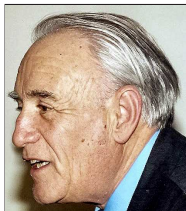

Son épouse, Monique **Besse**;
Sa fille, son beau-fils et ses petits-enfants:
Christine **Besse Hayat** et Frédéric **Hayat**,
leurs enfants Kilian, Gabriel, Méryl;
Ses belles-sœurs, ses beaux-frères, ses neveux
et nièces, ses cousins et cousines;
ainsi que les familles parentes, alliées et amies,
ont le profond chagrin de faire part du décès de

Monsieur Maurice BESSE

qui s'est endormi paisiblement, la nuit du 7 novembre 2012, à l'âge de 82 ans.

Selon les vœux du défunt, la cérémonie a eu lieu dans l'intimité de la famille.

Domicile de son épouse: Chalet Chantevent, 1854 **Leysin**.